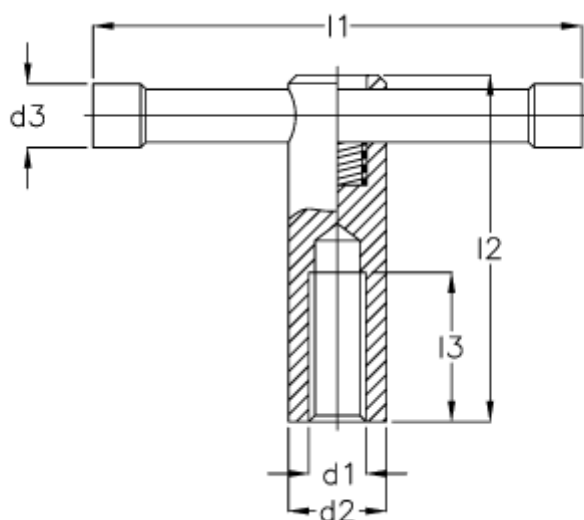

Varenummer: 20478511  
Beskrivelse: E+G  
T-spændegreb DIN 6307-M10

## Mål

$d1 = M 10$

$d2 = 18$

$d3 = 8$

$l1 = 80$

$l2 = 60$

$l3 = 20$